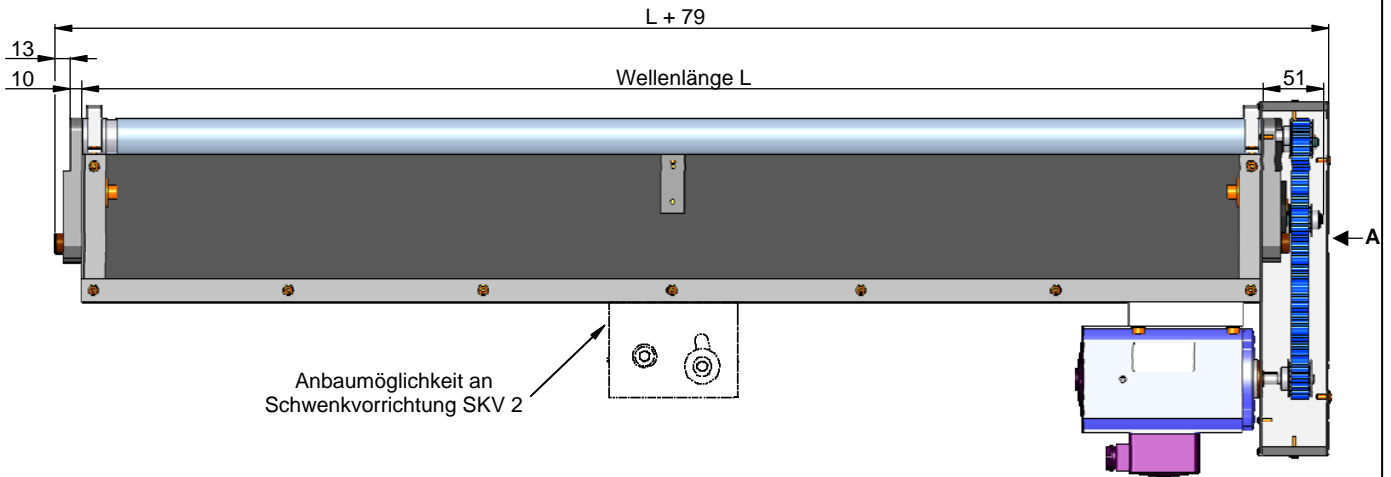

# Linear-Rollenförderer Baureihe LRF

## Datenblatt

Nummer: 26.0100

Ansicht A

rechte Ausführung

linke Ausführung

Abmessungen:	
L	600, 800, 1000, Sonderlängen
H	97
HV	300
Förderwellen-Werkstoffe:	
CF 53	einsatzgehärtet
CF 53	s.o. + hartverchromt
X 46 Cr 13	(Rost- und Säurebest.)
9 S 20 k	(kunststoffbeschichtet)
Motordaten:	
Typ	IGL 80-40
Bauform	B 14
Drehzahl *	1300 min <sup>-1</sup>
Spannung	230 / 400 V, 50 Hz
Nennstrom	0,43 / 0,74 A
Nennleistung	0,11 kW
Betriebsart	S 1
Schutzart	IP 54