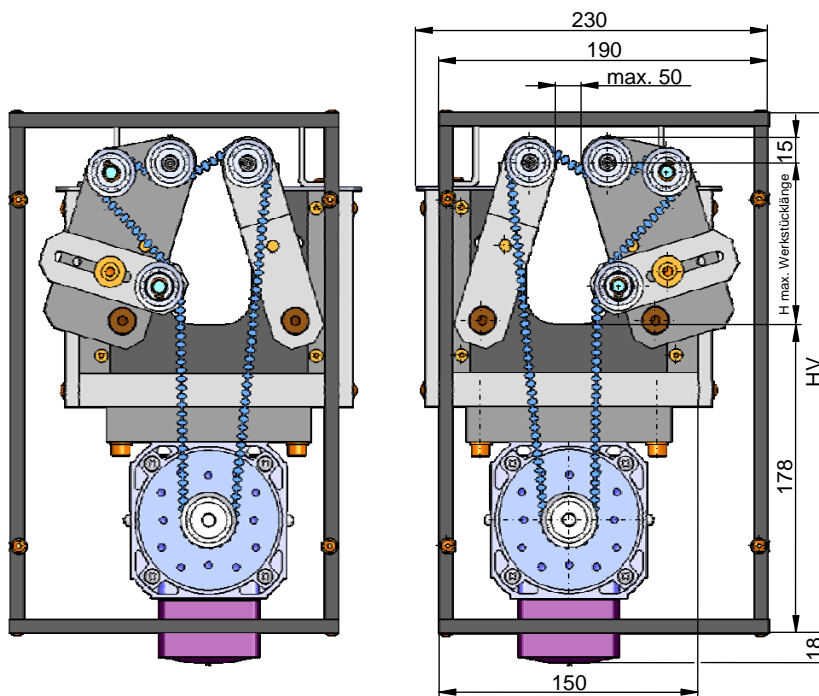

# Linear-Rollenförderer Baureihe LRF

## Datenblatt

Nummer: 26.0100

Ansicht A

rechte Ausführung

linke Ausführung

Abmessungen:	
L	600, 800, 1000, Sonderlängen
H	97
HV	300
Förderwellen-Werkstoffe:	
CF 53	einsatzgehärtet
CF 53	s.o. + hartverchromt
X 46 Cr 13	(Rost- und Säurebest.)
9 S 20 k	(kunststoffbeschichtet)
Motordaten:	
Typ	IGL 80-40
Bauform	B 14
Drehzahl *	1300 min <sup>-1</sup>
Spannung	230 / 400 V, 50 Hz
Nennstrom	0,43 / 0,74 A
Nennleistung	0,11 kW
Betriebsart	S 1
Schutzart	IP 54